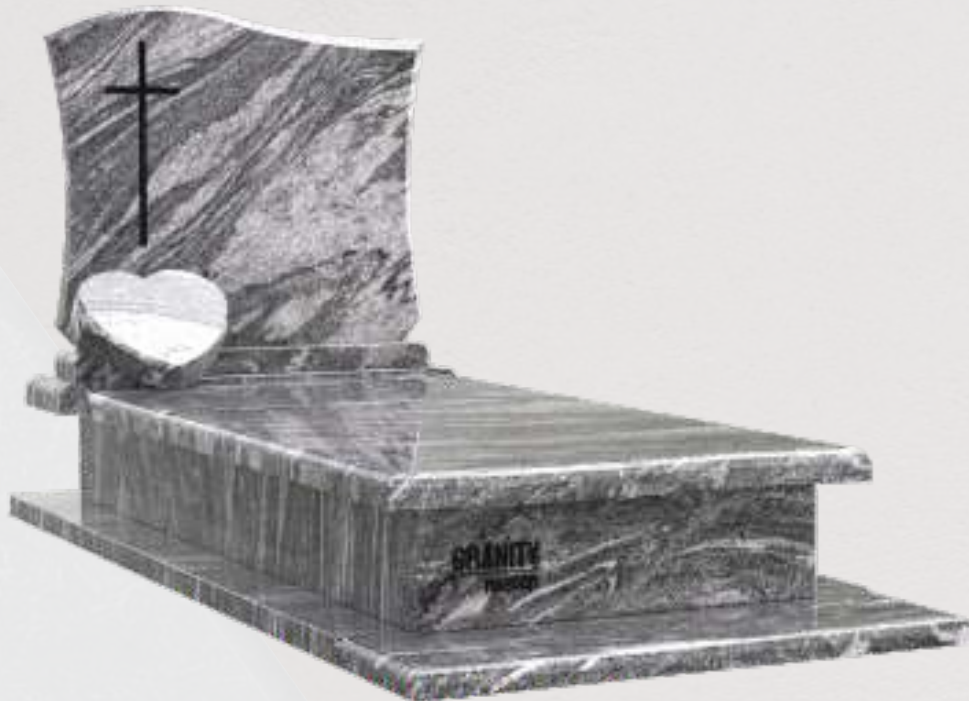

KUPPAM GREEN

160. Kuppam Green – 190x90x18 – Fala
Tablice do nagrobków pojedynczych: T54