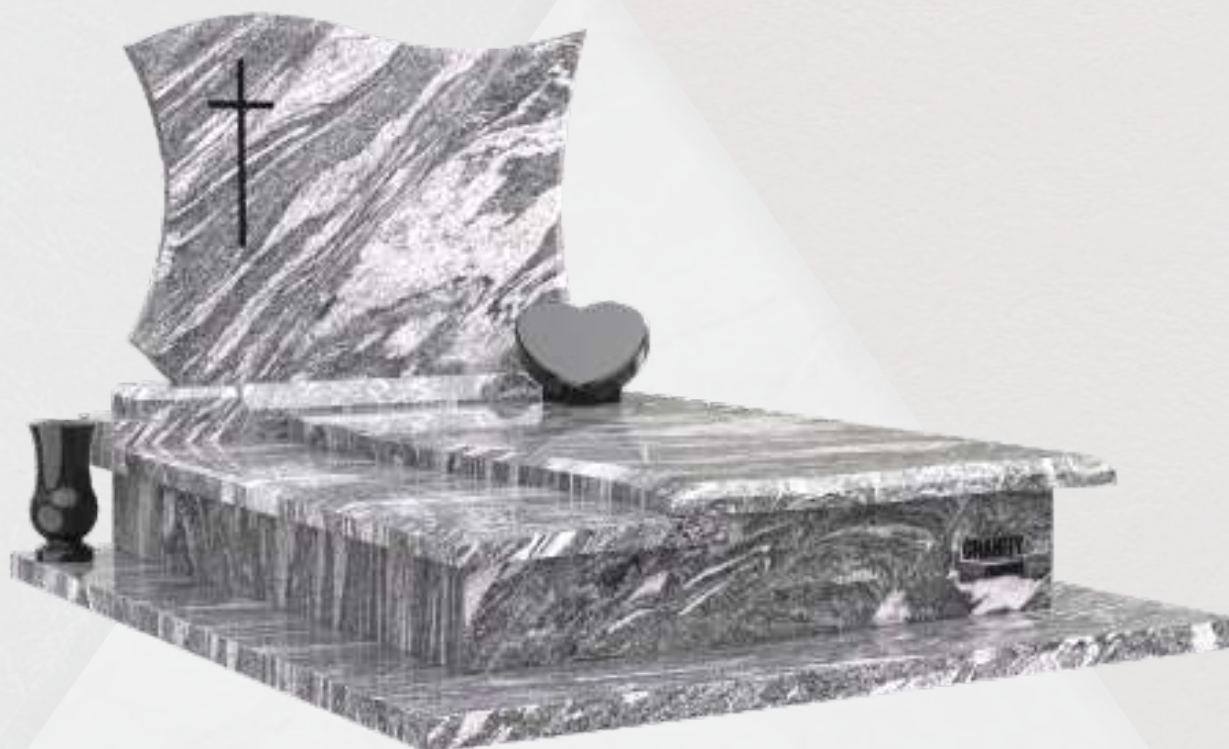

161. Kuppam Green – 190x160x18-23 – Dwie Fale
Tablice do nagrobków podwójnych: T05B, T14