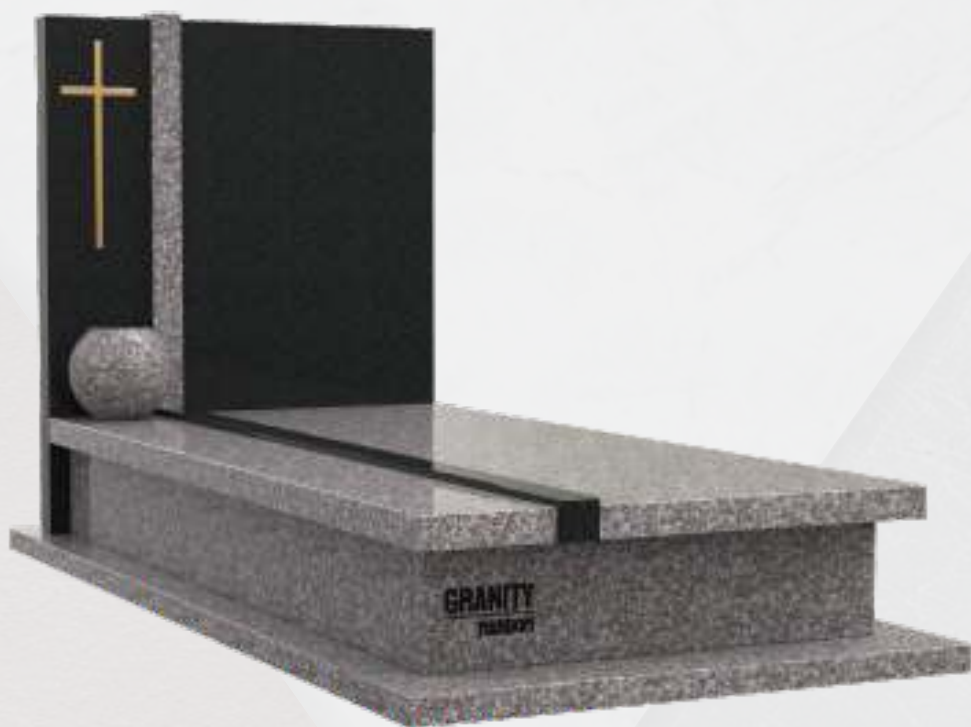

21. Brąz Królewski/Angola Black – 190x90x20

22. Brąz Królewski/India Black – 190x90x18